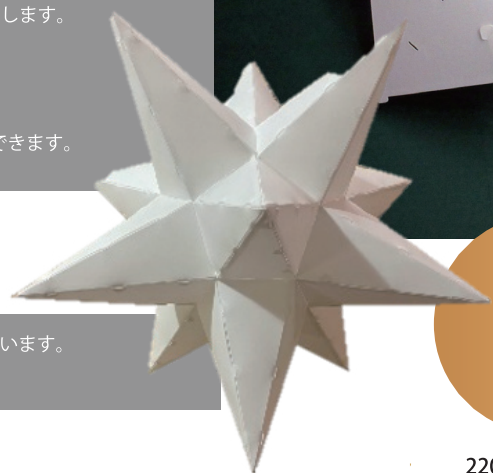

※ 作品は、12月17日(土)~1月8日(土)まで、同会場にて展示予定。

星のパーツ

B

¥3,000

220×220×240 12枚/1セット

12/3 CIP インテリアワークショップに

参加します

氏名 (フリガナ)