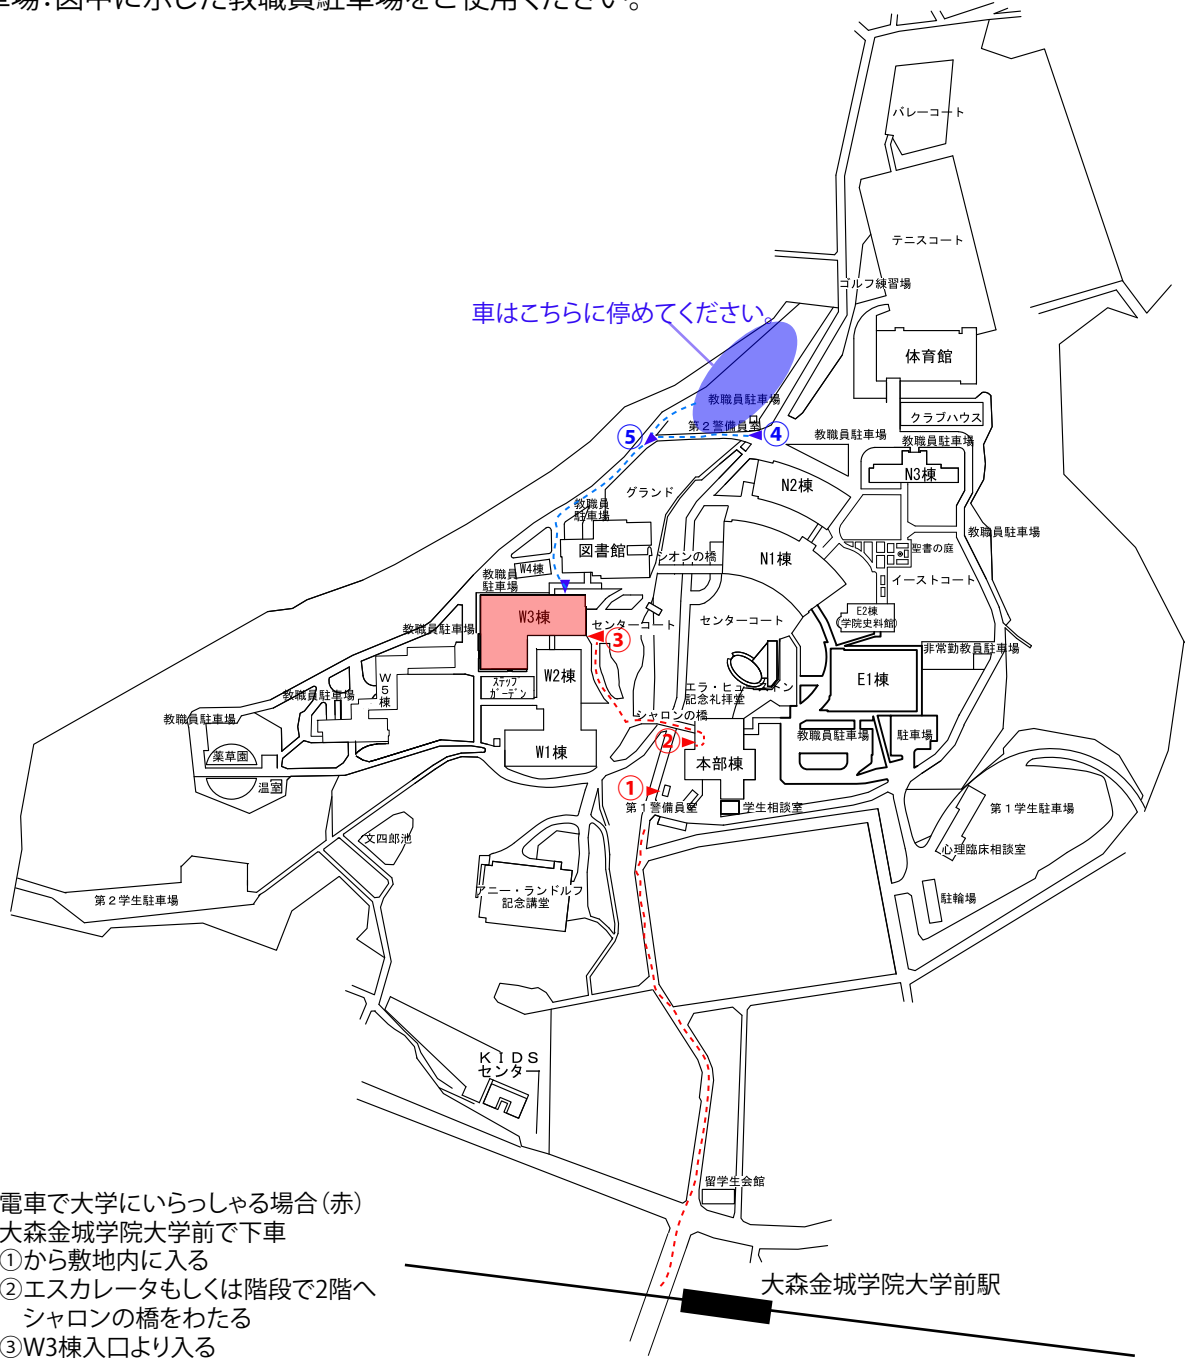

CIP主催 2023年インテリアプランナー 学科模試 会場案内図

実施日：5月27日（土）9時30分～17時00分（予定）

会場

金城学院大学(名古屋市守山区大森2-1723) W3棟4階(製図室4) 408室

交通:名鉄大森金城学院大学前 下車 徒歩10分

駐車場:図中に示した教職員駐車場をご使用ください。

■電車で大学にいらっしゃる場合(赤)

- 大森金城学院大学前で下車
- ①から敷地内に入る
- ②エスカレーターもしくは階段で2階へ
シャロンの橋をわたる
- ③W3棟入口より入る
エレベーターで4階へ

■車をご利用の方(青)

- ④第2警備員室前から敷地内に入る
教職員駐車場に停める
- ⑤青点線を通りW3棟へ
W3棟2階入口から入る
エレベーターで4階へ

*注意:金城学院大学の学生は学生駐車場を利用すること。